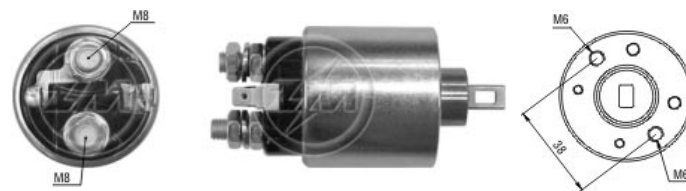

RENAULT CLIO
PRESTOLITE: 35640870