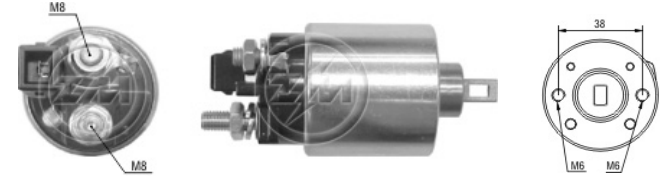

FORD ESCORT/ VW POINTER/ POLO

PRESTOLITE: 35640860

ZM 4482

12V